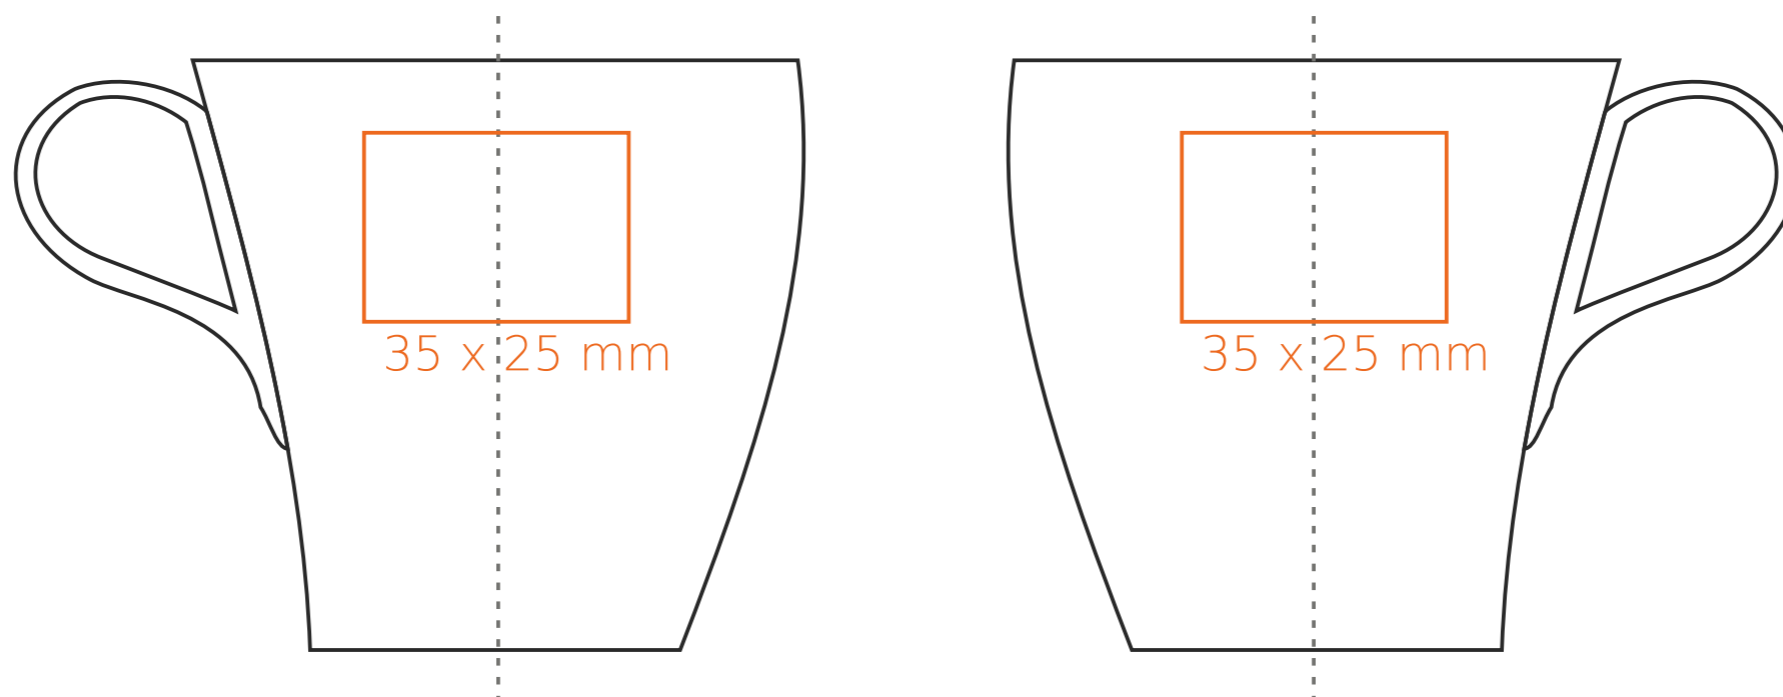

# C/204 Wind

170 ml / h: 80 mm / Ø 80 mm

spodek / saucer / Untertasse  
Ø 148 mm

PL

ENG

DE

Nadruk wewnątrz na ścianie  
Nadruk wewnątrz na dnie  
Nadruk od spodu

Imprint on the inside  
Imprint on the bottom (inside)  
Imprint on the bottom (outside)

Druck auf der Innerseite  
Bodendruck innen  
Bodendruck außen

- 50 x 10 mm  
- Ø 30 mm  
- Ø 30 mm

legenda / meaning / Bedeutung

— Nadruk kalkomanią / Transfer Print / Transferdruck  
— Sensitive Touch

Porceline®